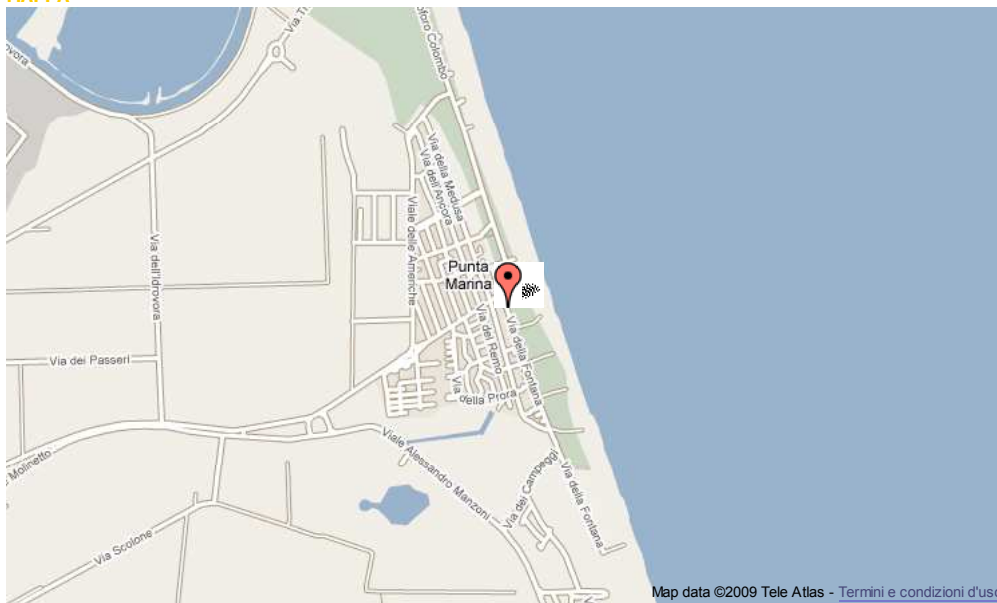

HOTEL KING MARTE  
Lido di Classe - Milano  
Marittima

HOTEL BIKINI & TROPICANA  
Lido di Savio - Milano  
Marittima

HOTEL ELITE  
Punta Marina - Ravenna

[MAPPA HOTEL IN VENDITA](#)

**AFFITTO**

PUB ACQUARIUM  
Cesenatico

**mq immobile:** 1905 mq

**Piani:** 5

**Nome struttura:** Hotel Elite

**Nazione:** Italia

**Regione:** Emilia Romagna

**Indirizzo:** Via della Fontana 11

**CAP:** 48100

**Località:** Punta Marina - Ravenna

**PUNTA MARINA - RAVENNA**

**Punta Marina** è un centro che vede il suo massimo vigore nella stagione estiva, grazie alla presenza di numerosi turisti e pendolari che animano la vita della zona; è caratterizzata da ampie spiagge sabbiose e da una grande pineta. Si trova vicino al polo industriale e culturale di Ravenna e vicino alla famosa spiaggia di Marina di Ravenna e al nuovo porto turistico di "Marinara".

Approfondimento su Punta Marina - Ravenna

**MAPPA**

Map data ©2009 Tele Atlas - Termini e condizioni d'uso

21/09/2009